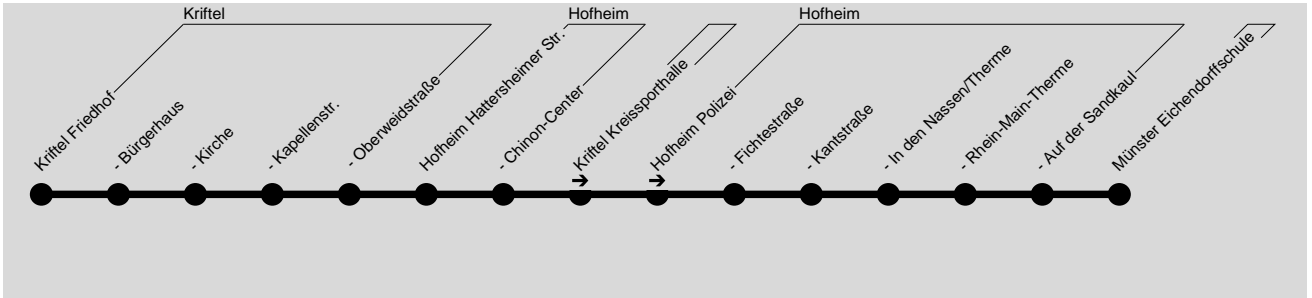

808

**Kriftel Friedhof → Hofheim →
Münster Eichendorff-Schule**

HLB Hessenbus GmbH, Tel.: 0800 44 33 700

Montag - Freitag

Verkehrsbeschränkung	S4
Kriftel Friedhof	7.02
- Bürgerhaus	7.03
- Kirche	7.05
- Kapellenstraße	7.06
- Oberweidstraße	7.07
Hofheim Hattersheimer Straße	7.08
- Chinon Center	7.11
Kriftel Kreissporthalle	7.15
Hofheim Polizei	7.17
- Fichtestraße	7.19
- Kantstraße	7.20
- In den Nassen/Therne	7.21
- Rhein-Main-Therne	7.22
- Auf der Sandkaul	7.23
Münster Eichendorff-Schule	7.35

S4 = nur an Schultagen, außer 12.02., 10.05.
und 31.05.2024

808

**Münster Eichendorff-Schule → Hofheim →
Kriftel Friedhof**

HLB Hessenbus GmbH, Tel.: 0800 44 33 700

Montag - Freitag

Verkehrsbeschränkung	S4	S4
Münster Eichendorff-Schule	13.15	15.15
Hofheim Auf der Sandkaul	13.24	15.24
- Rhein-Main-Therne	13.25	15.25
- In den Nassen/Therne	13.26	15.26
- Kantstraße	13.27	15.27
- Fichtestraße	13.28	15.28
- Chinon Center	13.29	15.29
- Hattersheimer Straße	13.33	15.33
Kriftel Oberweidstraße	13.34	15.34
- Kapellenstraße	13.35	15.35
- Kirche	13.36	15.36
- Bürgerhaus	13.38	15.38
- Friedhof	13.41	15.41

S4 = nur an Schultagen, außer 12.02., 10.05.
und 31.05.2024